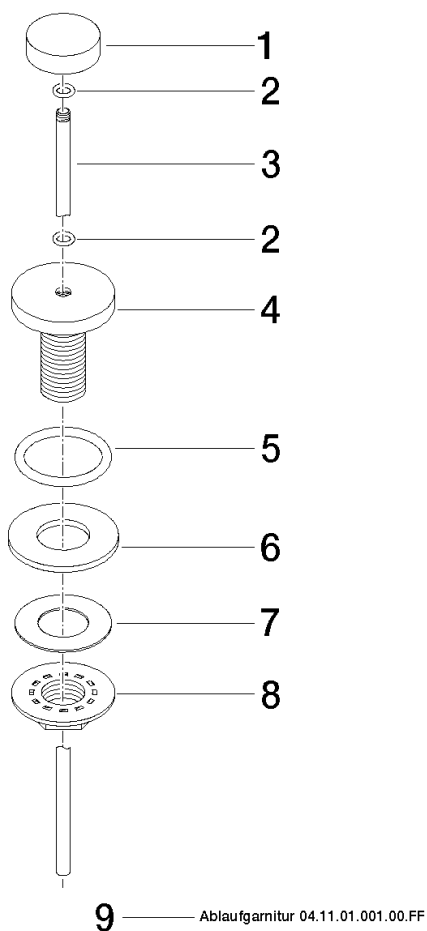

10 200 970

Compatibile con: IMO, LULU, MADISON,
MEM, TARA, CL.1, LISSÉ, VAIA, META,
CYO

	Nero opaco	10 200 970-33
	Cromato	10 200 970-00
	Platinato spazzolato	10 200 970-06
	Platinato	10 200 970-08
	Ottone (Oro 23k)	10 200 970-09
	Dark Chrome	10 200 970-19
	Light Gold	10 200 970-26
	Light Gold spazzolato	10 200 970-27
	Ottone spazzolato (Oro 23k)	10 200 970-28
	Bronzo spazzolato	10 200 970-42
	Champagne spazzolato (Oro 22k)	10 200 970-46
	Champagne (Oro 22k)	10 200 970-47
	Cromo spazzolato	10 200 970-93
	Dark Platinum spazzolato	10 200 970-99

Piletta con pomello per montaggio bordo vasca 1 1/4" - Nero opaco

IMO

10 200 970

Solamente per lavabo con troppopieno.

10 200 970

10 200 970

Parts for other finishes can be found here: Cromato

Elenco delle parti di ricambio

N.	Codice articolo	Denominazione	Quantità necessaria	Tempo di produzione
1	09 21 33 001-33	manopola	1	30
2	09 14 10 007 90	guarnizione	2	2
3	09 31 09 004-33	astina	1	30
4	09 18 40 022-33	bussola	1	30
5	09 14 10 095 90	guarnizione	1	2
6	09 14 05 012 90	guarnizione	1	2
7	09 14 40 001 90	guarnizione	1	60
8	09 23 10 010 90	dado	1	2
9	90 11 01 001 00-33	scarico	1	30