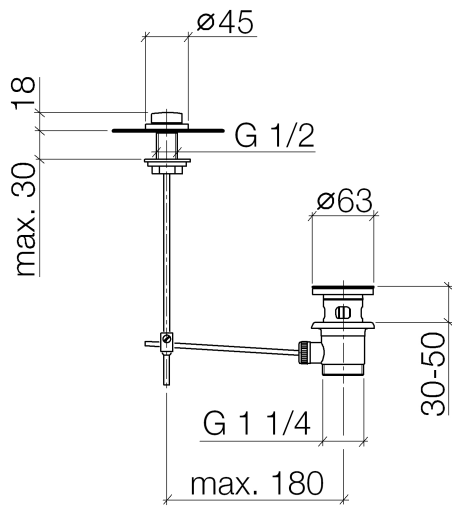

10 200 970

Compatibile con: IMO, LULU, MADISON,
MEM, TARA, CL.1, LISSÉ, VAIA, META,
CYO

	Nero opaco	10 200 970-33
	Cromato	10 200 970-00
	Platinato spazzolato	10 200 970-06
	Platinato	10 200 970-08
	Ottone (Oro 23k)	10 200 970-09
	Dark Chrome	10 200 970-19
	Light Gold	10 200 970-26
	Light Gold spazzolato	10 200 970-27
	Ottone spazzolato (Oro 23k)	10 200 970-28
	Bronzo spazzolato	10 200 970-42
	Champagne spazzolato (Oro 22k)	10 200 970-46
	Champagne (Oro 22k)	10 200 970-47
	Cromo spazzolato	10 200 970-93
	Dark Platinum spazzolato	10 200 970-99

Piletta con pomello per montaggio bordo vasca 1 1/4" - Nero opaco

IMO

10 200 970

Solamente per lavabo con troppopieno.

10 200 970

10 200 970

Parts for other finishes can be found here: Cromato

Elenco delle parti di ricambio

N.	Codice articolo	Denominazione	Quantità necessaria	Tempo di produzione
1	09 21 33 001-33	manopola	1	30
2	09 14 10 007 90	guarnizione	2	2
3	09 31 09 004-33	astina	1	30
4	09 18 40 022-33	bussola	1	30
5	09 14 10 095 90	guarnizione	1	2
6	09 14 05 012 90	guarnizione	1	2
7	09 14 40 001 90	guarnizione	1	60
8	09 23 10 010 90	dado	1	2
9	90 11 01 001 00-33	scarico	1	30